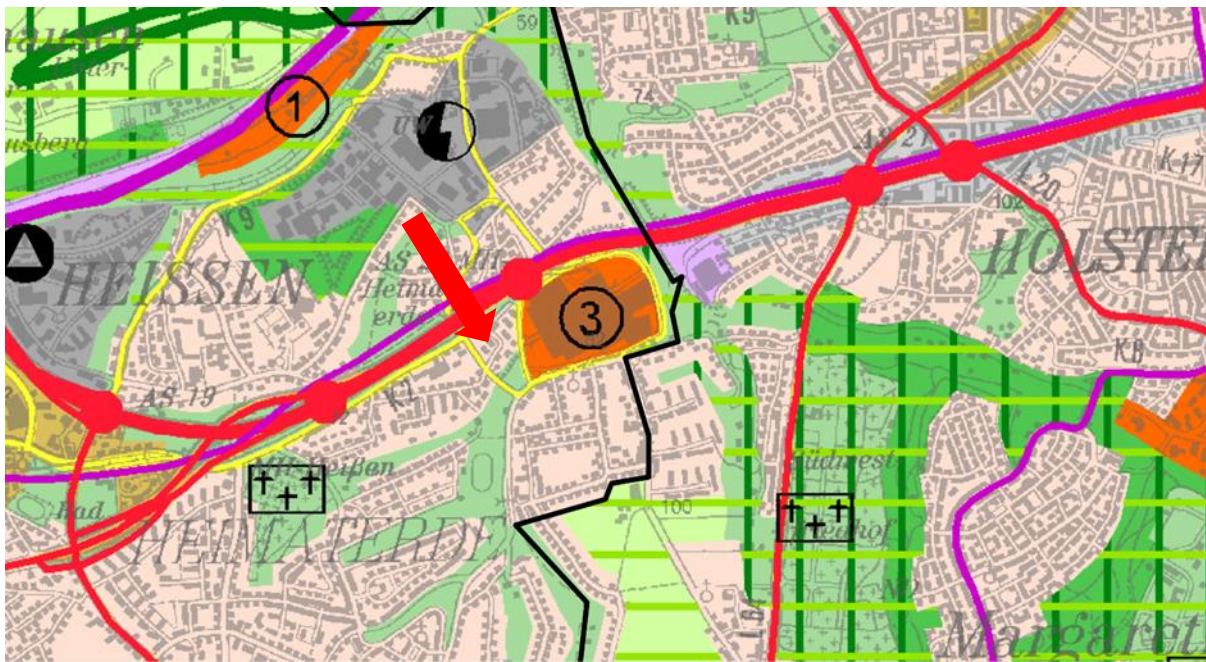

Flächennutzungsplan

© Auszug aus dem Regionalen Flächennutzungsplan der Planungsgemeinschaft aus der Städteregion der Städte Bochum, Essen, Gelsenkirchen, Herne, Mülheim an der Ruhr und Oberhausen (Stand 18.08.2023, Stadt Mülheim a. d. R.)